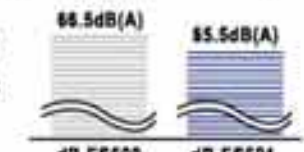

DNA dB ES501整體性能向上提升

■靜音性

將已受高度評價的低分貝花紋重新評估修正，創造出新一代dB花紋，能再降低1.0dB的道路噪音，得到更優越之靜音性。