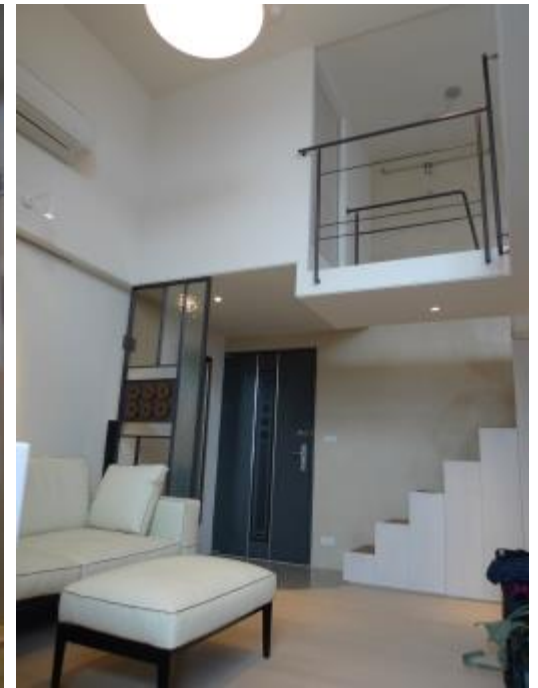

project

作品案例

基隆路 住家(夾層)

林口
辦公會議室

案例經歷

於 上繹 室內裝修有限公司 任職6年 <http://www.31design.tw>

(因作品照片為公司著作所有 不便刊登 僅提供手機內局部的施工照片)

經歷

住家

- 大安路 住家 約50坪
- 仁愛路 住家 約40
- 迪化街 六安堂 2F住家
- 迪化街 黃公館 住家
- 北投 陳公館 透天厝 (保留結構全改舊翻新)
- 青田街 青田若隱 2單位 (10坪、6坪)夾層屋
- 基隆路 呂公館 16坪夾層屋
- 林口 李公館 住家 36坪
- 三峽 林公館 住家 50坪
- 林口 蔡公館 住家 35坪
- 和平東路 倪公館 住家 25坪
- 北寧路 陳公館 17-19樓住家 120坪
(樓中樓+頂加+花園)
- 北寧路 陳公館 住家 30坪局務翻修